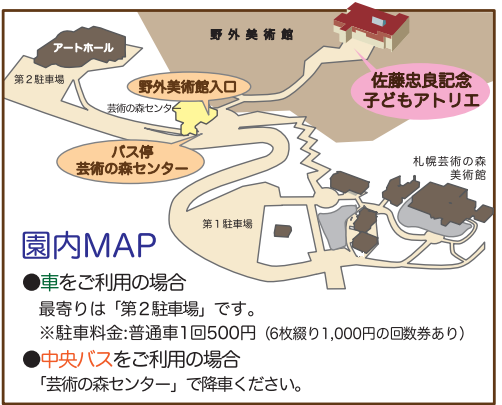

7月19日(金)から
予約受付開始!

木のうちわに「かき氷」を描くワークショップです。
 岩絵具を使って好きなシロップをかけるように色をつけます。
 夏の暑い日にオリジナルのうちわで涼みませんか!

日時 8月3日(土)~18日(日)
 ※5日(月),6日(火),13日(火),14日(水)はお休み
 ① 11:00~12:00 ② 13:30~14:30
 対象 小学生以上(小学3年生以下は大人と参加)
 定員 各回5名
 料金 1,000円(材料費込み)

※予約優先のため定員になり次第、受付終了となります。定員に空きがある場合は当日参加できます。

当日受付 OK!

ねんど体験 ねんどで彫刻

講師がつきそわないので
好きな時間につくれます!

日時 土曜日・日曜日・祝日 9:45~閉館30分前まで
 8月7日(水)~18日(日)は夏休みウィークにつき連日開催!
 ※7月27日(土),8月5日(月),6日(火)はお休み
 対象 どなたでも 料金 300円(材料費込み)

ねんどで彫刻 芸森パステール限定 仮面におえかき!
 8月夏休みワークショップ 岩えのぐで涼うちわ・ねんどで彫刻

開館時間	7/1 - 8/31	9:45~17:30
	9/1 - 9/30	9:45~17:00
入館料	7/1 - 9/30	高校生以上 700円 (野外美術館料含む)

① ジリジリ...

うー...リスくん
今年の夏は
あついねえ

② それなら...
今回は
岩えのぐ
でうちわに
描いてみない?