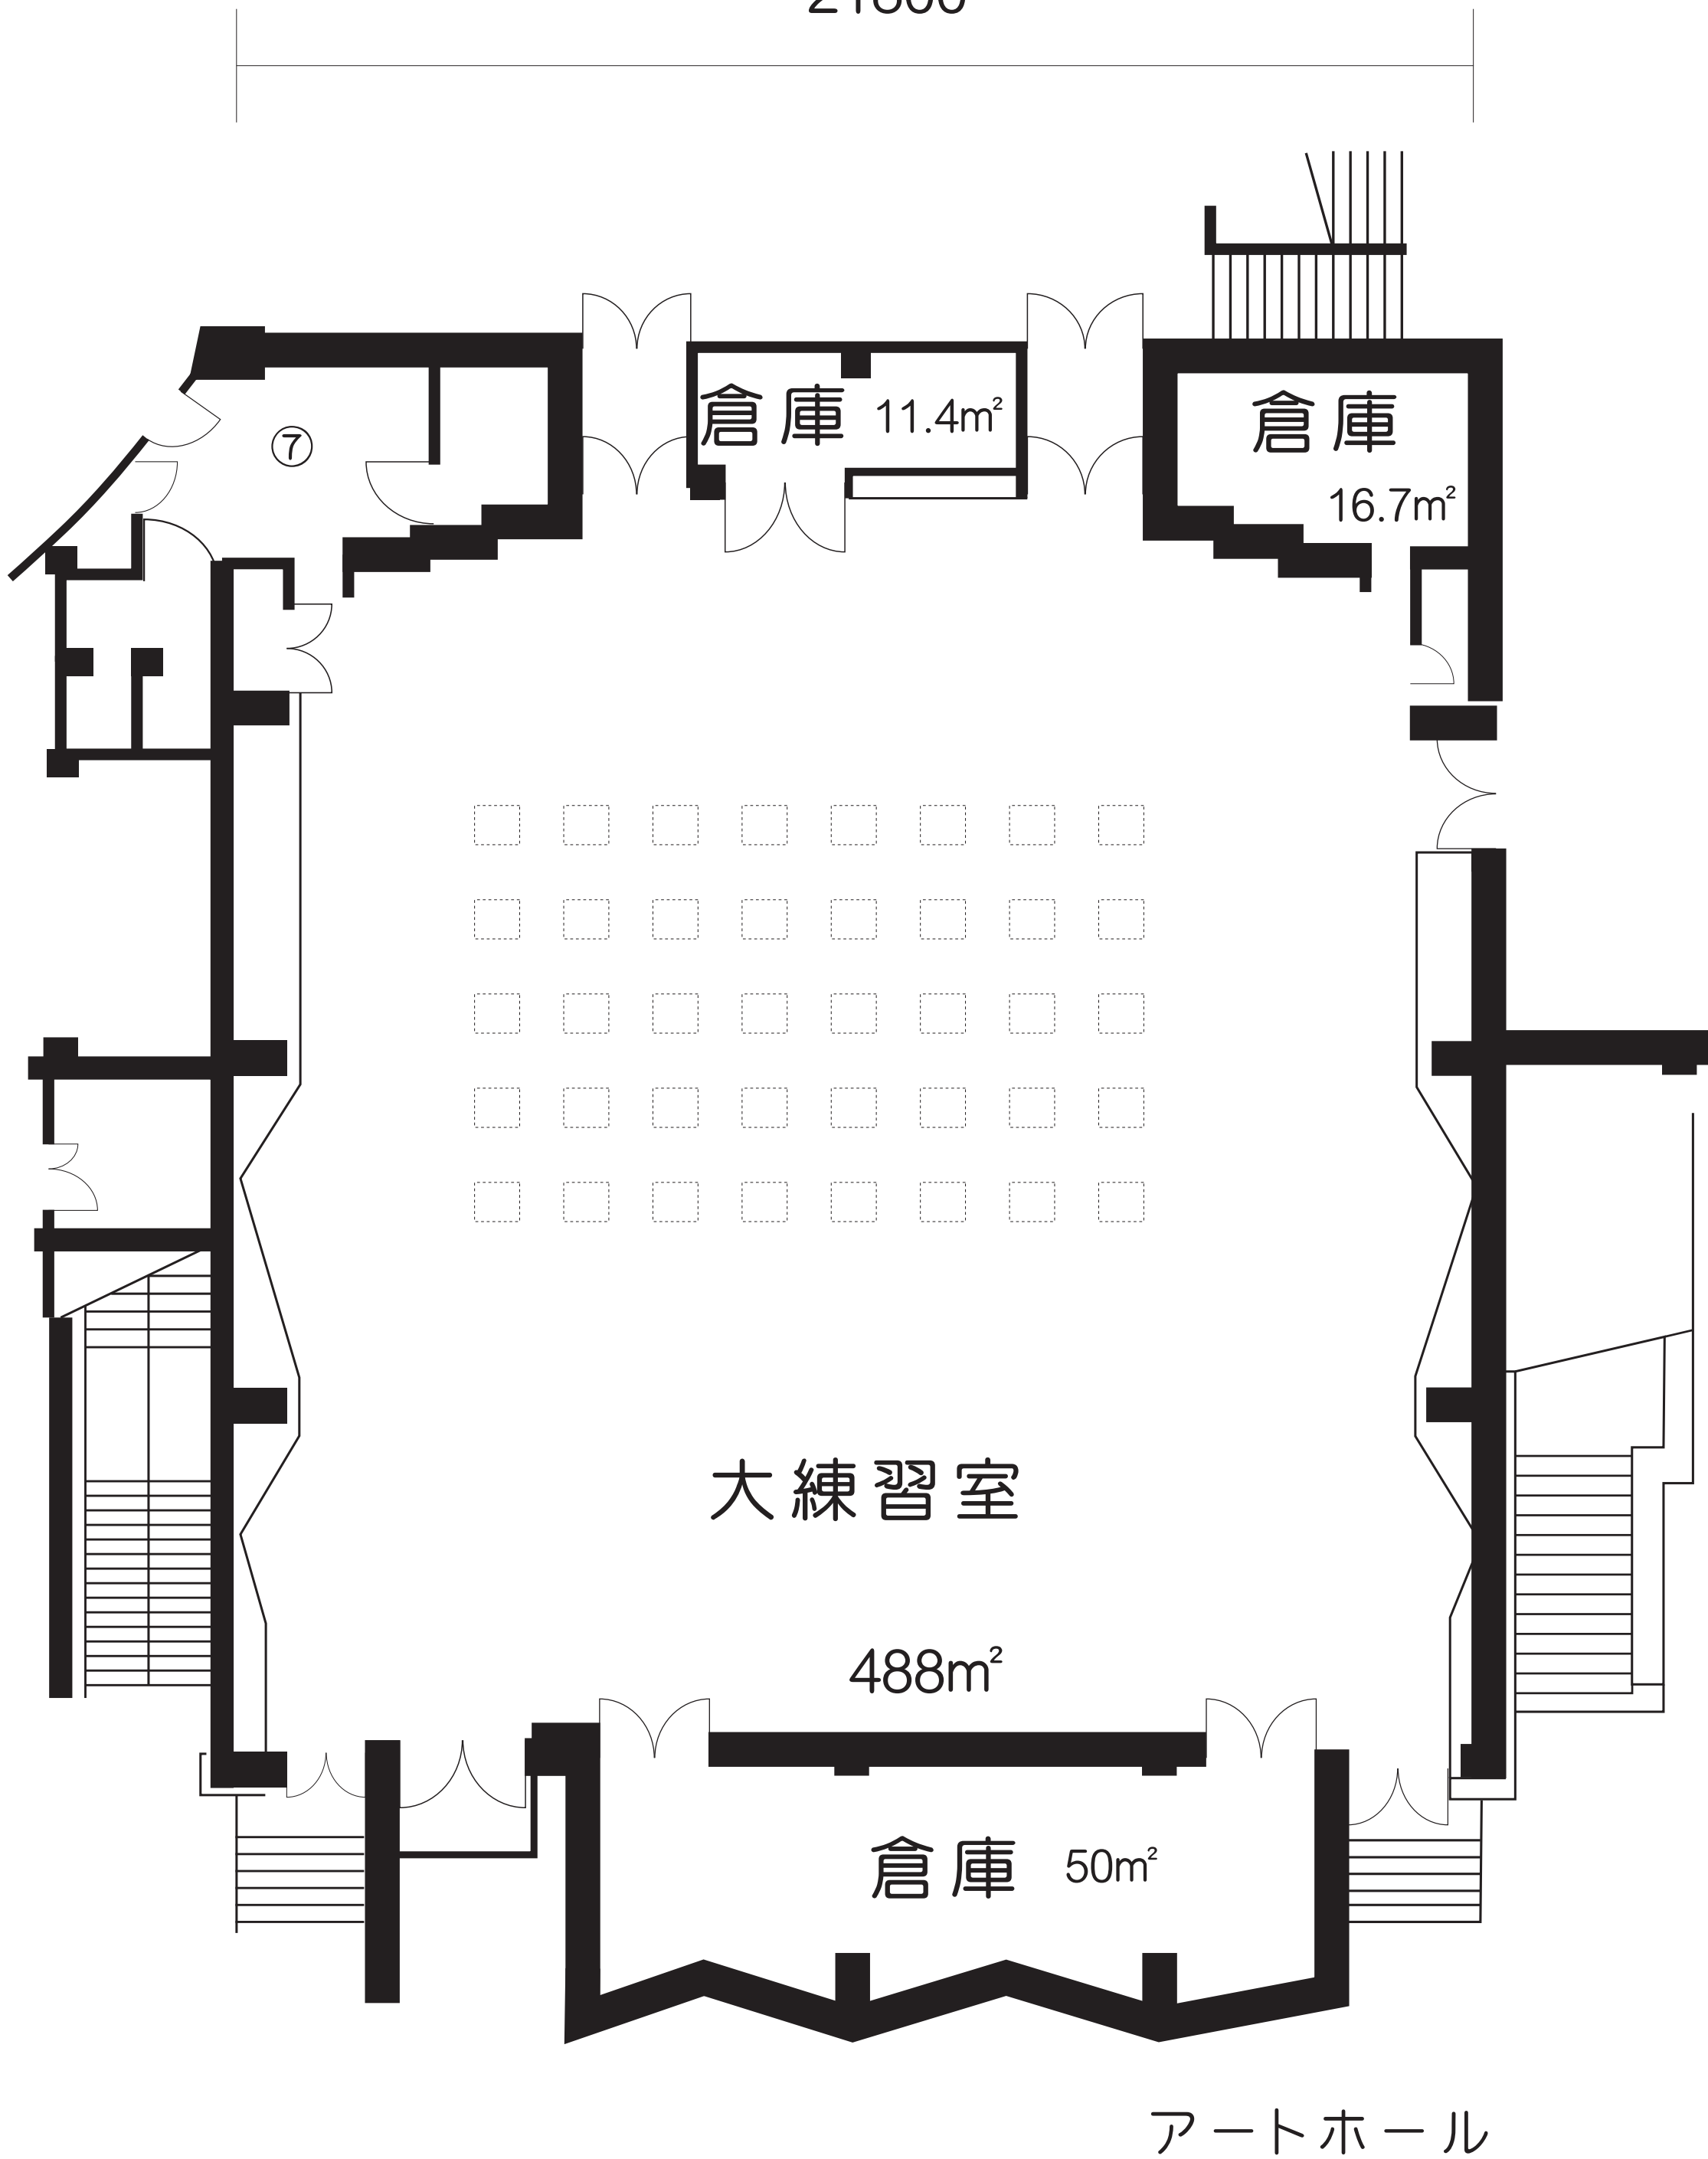

21800

1階大練習室平面図 1/100

⑦控室