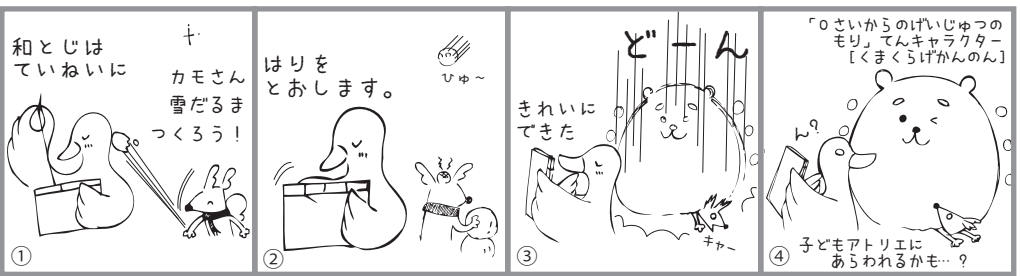

キラキラモールで ミニ王冠!

モールをつなげて、ねじってビーズで飾ってキラキラミニ王冠をつくろう!

日時 12月23日(金・祝)～1月15日(日)
10:00～15:00
対象 どなたでも 定員 1日 30名
受講料 300円 ※材料費込み

雪あかりの祭典 雪で森のなかまたちをつくろう!

無料

雪あかりの祭典限定! 子どもアトリエ前でおもいっきり雪遊びしよう!

日時 1月28日(土)
10:00～15:00
対象 どなたでも

いつでもOK♪ワークショップ ねんどで彫刻

磨くと青銅のように輝くブロンズ粘土で自由に彫刻を作ってみよう! 講師がつきそわないので好きな時間に作れます。

対象 どなたでも 時間 9:45～15:00
参加料 300円 ※材料費込み

予約不要・随時受付

おっちょこちよいリスくんのワークショップ体験記 第19話

ワークショップカレンダー

12月

日	月	火	水	木	金	土
				1	2	3
4	5	6	7	8	9	10
11	12	13	14	15	16	17
18	19	20	21	22	23	24
25	26	27	28	29	30	31